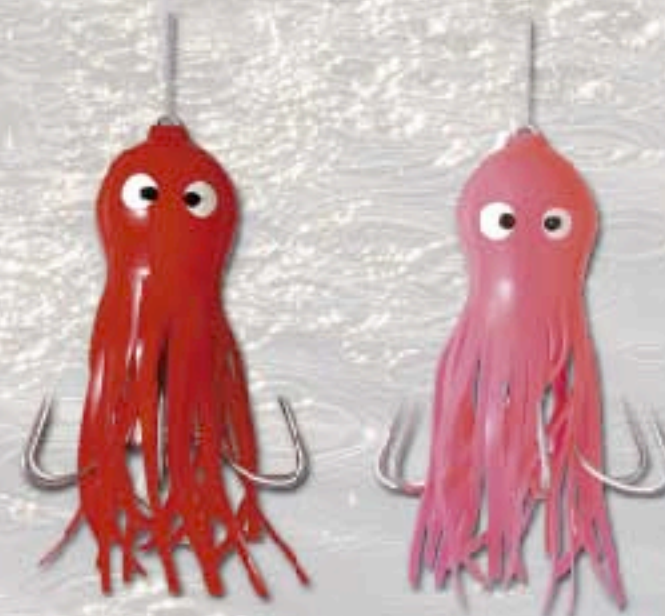

YAMASHITA

ΤΥΠΟΣ	ΜΗΚΟΣ
M-15	8.5cm
L-25	10cm
LL-40	12cm

Oceanic team

ΑΣΤΡΗ

ΤΥΠΟΣ	ΜΗΚΟΣ
No20	10cm
No30	12cm
No40	12cm

YAMASHITA

ΤΥΠΟΣ	ΜΗΚΟΣ
SS-20	12cm
S-30	15cm
L-40	17cm

YAMASHITA
KABOYPI LARGE (6x12)

Oceanic team
SET ΨΑΡΑΚΙΑ
TEM. 4

Oceanic team
ΨΑΡΑΚΙ ΜΕΤΑΛΛΙΚΟ ΝΙΚΕΛ
TEM. 4

Oceanic team
KABOYPI M/L/XL

Oceanic team
No 40 ΚΟΚΚΙΝΗ
ΜΗΚΟΣ 12cm

Oceanic team
NoXL ΦΩΣΦΟΡΟΥ
ΜΗΚΟΣ 15cm

Oceanic team
No50 ΦΩΣΦΟΡΟΥ
ΜΗΚΟΣ 13cm

YAMASHITA
FPM (Small octopus jig-skirt)
ΜΗΚΟΣ 7cm