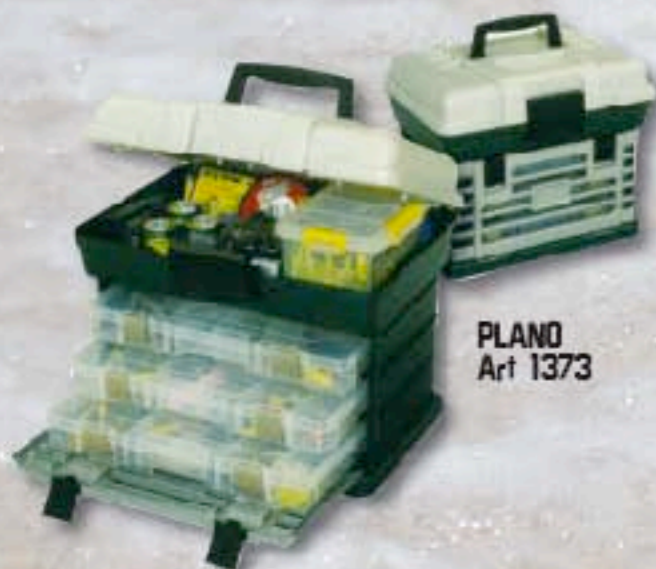

PLANO
Art 1373