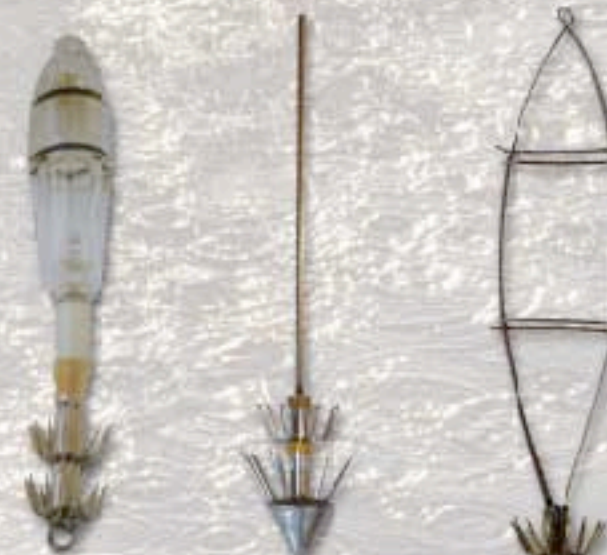

Oceanic team
ΚΑΛΑΜΑΡ ΜΠΑΤΑΡΙΑΣ
YAMASHITA

ΚΑΦΤΕΡΟ
ΜΕ ΜΟΛΥΒΙ
INOX
ΜΗΚΟΣ 20cm

ΚΑΛΑΜΑΡΙΕΡΑ
ΣΥΡΜΑΤΙΝΗ (ΤΟΣΤΙΕΡΑ)
INOX