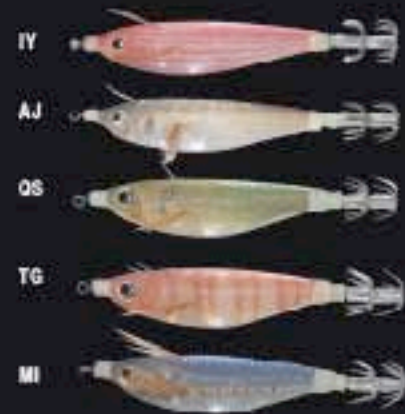

TOTO SUTTE SLIM WS95ND

TOTO SUTTE SLIM CLEAR WS95C

TOTO SUTTE WS 95MC CALAMARI

TOTO SUTTE SUPER BRIGHT WS95

TOTO SUTTE LASER WS95

NATURAL ENJOY EGI OH 0

L OPPAI SUTTE (ΣΙΛΙΚΟΝ.) №2

L OPPAI SUTTE (ΣΙΛΙΚΟΝ.) №2

NADRY RAGE HUNTER № 2.2 sinking

NADRY RAGE HUNTER № 1.88

NADRY RAGE HUNTER № 1.58

ΚΑΛΑΜΑΡΙΕΡΕΣ ΣΕΤ MRTB - TSA

ΚΑΛΑΜΑΡΙΕΡΕΣ ΣΕΤ OMBI - C/S  
Σιλικόνης

TAKO EGI № 2.5 - 3.5

TAKO EGI Series № 8 - 10

**YO-ZURI**  
SOUID JIG ULTRA  
SS/S/M/L

Oceanic team  
**Καλαμαριέρα με γλώσσα**

Oceanic team  
**ΓΟΥΡΟΥΝΑΚΙ M (10.5)**  
**ΓΟΥΡΟΥΝΑΚΙ S (8.5)**

**ΓΟΥΡΟΥΝΑΚΙ**  
ΜΕΤΑΞΩΤΟ  
ΜΗΚΟΣ 10,5cm

Oceanic team  
**ΚΑΛΑΜΑΡ ΜΠΑΤΑΡΙΑΣ**  
**YAMASHITA**

**ΚΑΦΤΕΡΟ**  
ΜΕ ΜΟΛΥΒΙ  
INOX  
ΜΗΚΟΣ 20cm

**ΚΑΛΑΜΑΡΙΕΡΑ**  
ΣΥΡΜΑΤΙΝΗ (ΤΟΣΤΙΕΡΑ)  
INOX

**ΚΑΦΤΕΡΟ**  
STAINLESS  
MEDIUM

**ΚΑΛΑΜΑΡΙΕΡΑ**  
ΠΛΑΣΤΙΚΗ 10.5  
INOX  
ΧΡΩΜΑΤΑ: ΛΕΥΚΟ, ΠΟΡΤΟΚ., ΠΡΑΣΙΝΟ, ΚΟΚΚΙΝΟ