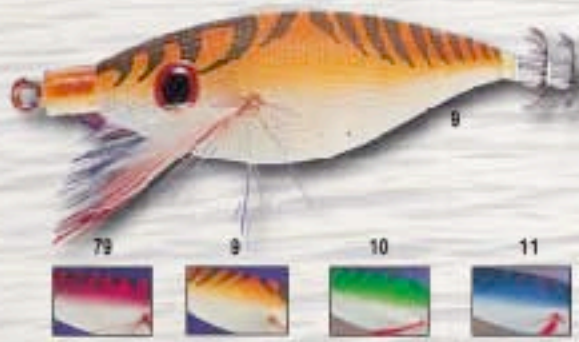

NADRY RAGE HUNTER № 2.2 sinking

NADRY RAGE HUNTER № 1.88

NADRY RAGE HUNTER № 1.58

ΚΑΛΑΜΑΡΙΕΡΕΣ ΣΕΤ MRTB - TSA

ΚΑΛΑΜΑΡΙΕΡΕΣ ΣΕΤ OMBI - C/S  
Σιλικόνης

TAKO EGI № 2.5 - 3.5

TAKO EGI Series № 8 - 10

**YO-ZURI**  
SOUID JIG ULTRA  
SS/S/M/L