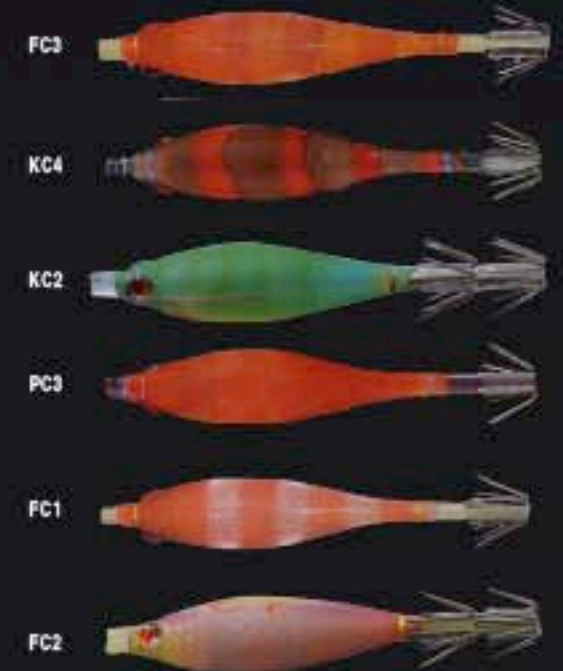

TOTO SUTTE SLIM WS95ND

TOTO SUTTE SLIM CLEAR WS95C

TOTO SUTTE WS 95MC CALAMARI

TOTO SUTTE SUPER BRIGHT WS95

TOTO SUTTE LASER WS95

NATURAL ENJOY EGI OH 0

L OPPAI SUTTE (ΣΙΛΙΚΟΝ.) №2

L OPPAI SUTTE (ΣΙΛΙΚΟΝ.) №2

NADRY RAGE HUNTER № 2.2 sinking

NADRY RAGE HUNTER № 1.88

NADRY RAGE HUNTER № 1.58

ΚΑΛΑΜΑΡΙΕΡΕΣ ΣΕΤ MRTB - TSA

ΚΑΛΑΜΑΡΙΕΡΕΣ ΣΕΤ OMBI - C/S  
Σιλικόνης

TAKO EGI № 2.5 - 3.5

TAKO EGI Series № 8 - 10

**YO-ZURI**  
SOUID JIG ULTRA  
SS/S/M/L

Oceanic team  
**Καλαμαριέρα με γλώσσα**

Oceanic team  
**ΓΟΥΡΟΥΝΑΚΙ M (10.5)**  
**ΓΟΥΡΟΥΝΑΚΙ S (8.5)**

**ΓΟΥΡΟΥΝΑΚΙ**  
ΜΕΤΑΞΩΤΟ  
ΜΗΚΟΣ 10,5cm

Oceanic team  
**ΚΑΛΑΜΑΡ ΜΠΑΤΑΡΙΑΣ**  
**YAMASHITA**

**ΚΑΦΤΕΡΟ**  
ΜΕ ΜΟΛΥΒΙ  
INOX  
ΜΗΚΟΣ 20cm

**ΚΑΛΑΜΑΡΙΕΡΑ**  
ΣΥΡΜΑΤΙΝΗ (ΤΟΣΤΙΕΡΑ)  
INOX

**ΚΑΦΤΕΡΟ**  
STAINLESS  
MEDIUM

**ΚΑΛΑΜΑΡΙΕΡΑ**  
ΠΛΑΣΤΙΚΗ 10.5  
INOX  
ΧΡΩΜΑΤΑ: ΛΕΥΚΟ, ΠΟΡΤΟΚ., ΠΡΑΣΙΝΟ, ΚΟΚΚΙΝΟ