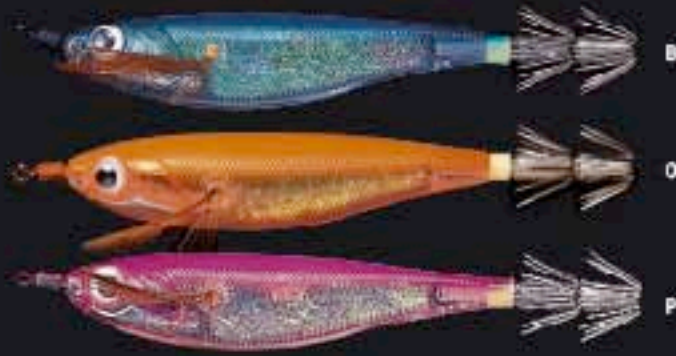

TOTO SUTTE SLIM WS95ND

TOTO SUTTE SLIM CLEAR WS95C

TOTO SUTTE WS 95MC CALAMARI

TOTO SUTTE SUPER BRIGHT WS95

TOTO SUTTE LASER WS95

NATURAL ENJOY EGI OH 0

L OPPAI SUTTE (ΣΙΛΙΚΟΝ.) №2

L OPPAI SUTTE (ΣΙΛΙΚΟΝ.) №2

**ΚΑΛΑΜΑΡΙΕΡΑ**  
ΣΥΡΜΑΤΙΝΗ (ΤΟΣΤΙΕΡΑ)  
INOX

**ΚΑΦΤΕΡΟ**  
STAINLESS  
MEDIUM

**ΚΑΛΑΜΑΡΙΕΡΑ**  
ΠΛΑΣΤΙΚΗ 10.5  
INOX  
ΧΡΩΜΑΤΑ: ΛΕΥΚΟ, ΠΟΡΤΟΚ., ΠΡΑΣΙΝΟ, ΚΟΚΚΙΝΟ