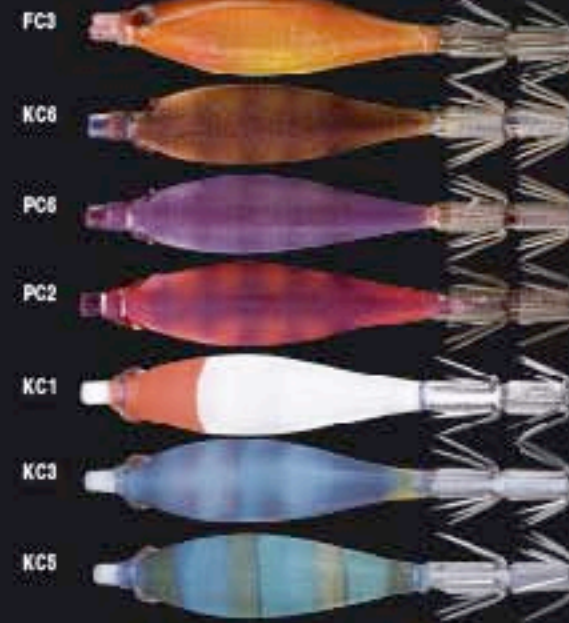

TOTO SUTTE SLIM WS95ND

TOTO SUTTE SLIM CLEAR WS95C

TOTO SUTTE WS 95MC CALAMARI

TOTO SUTTE SUPER BRIGHT WS95

TOTO SUTTE LASER WS95

NATURAL ENJOY EGI OH 0

L OPPAI SUTTE (ΣΙΛΙΚΟΝ.) №2

L OPPAI SUTTE (ΣΙΛΙΚΟΝ.) №2

**ΚΑΛΑΜΑΡΙΕΡΑ**  
ΣΥΡΜΑΤΙΝΗ (ΤΟΣΤΙΕΡΑ)  
INOX

**ΚΑΦΤΕΡΟ**  
STAINLESS  
MEDIUM

**ΚΑΛΑΜΑΡΙΕΡΑ**  
ΠΛΑΣΤΙΚΗ 10.5  
INOX  
ΧΡΩΜΑΤΑ: ΛΕΥΚΟ, ΠΟΡΤΟΚ., ΠΡΑΣΙΝΟ, ΚΟΚΚΙΝΟ