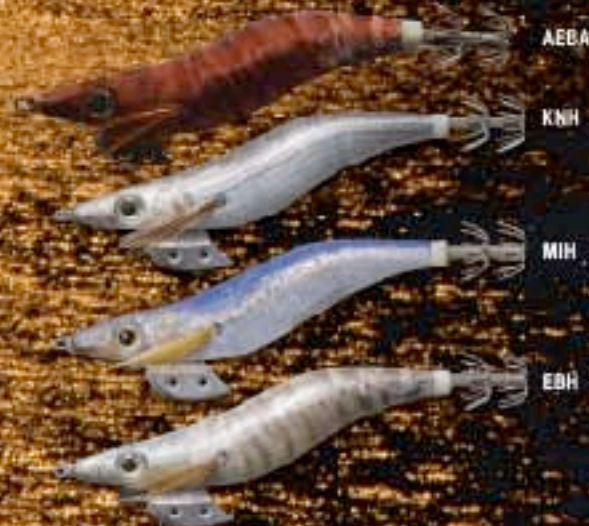

TOTO SUTTE SLIM WS95ND

TOTO SUTTE SLIM CLEAR WS95C

TOTO SUTTE WS 95MC CALAMARI

TOTO SUTTE SUPER BRIGHT WS95

TOTO SUTTE LASER WS95

NATURAL ENJOY EGI OH 0

L OPPAI SUTTE (ΣΙΛΙΚΟΝ.) №2

L OPPAI SUTTE (ΣΙΛΙΚΟΝ.) №2

Oceanic team  
**Καλαμαριέρα με γλώσσα**

Oceanic team  
**ΓΟΥΡΟΥΝΑΚΙ M (10.5)**  
**ΓΟΥΡΟΥΝΑΚΙ S (8.5)**

**ΓΟΥΡΟΥΝΑΚΙ**  
ΜΕΤΑΞΩΤΟ  
ΜΗΚΟΣ 10,5cm

Oceanic team  
**ΚΑΛΑΜΑΡ ΜΠΑΤΑΡΙΑΣ**  
**YAMASHITA**

**ΚΑΦΤΕΡΟ**  
ΜΕ ΜΟΛΥΒΙ  
INOX  
ΜΗΚΟΣ 20cm

**ΚΑΛΑΜΑΡΙΕΡΑ**  
ΣΥΡΜΑΤΙΝΗ (ΤΟΣΤΙΕΡΑ)  
INOX

**ΚΑΦΤΕΡΟ**  
STAINLESS  
MEDIUM

**ΚΑΛΑΜΑΡΙΕΡΑ**  
ΠΛΑΣΤΙΚΗ 10.5  
INOX  
ΧΡΩΜΑΤΑ: ΛΕΥΚΟ, ΠΟΡΤΟΚ., ΠΡΑΣΙΝΟ, ΚΟΚΚΙΝΟ