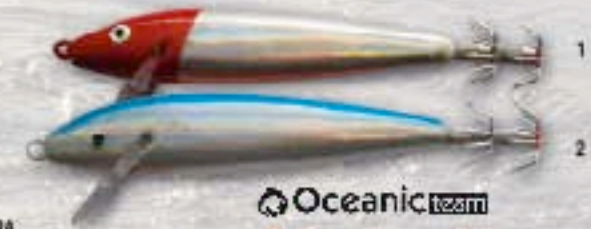

**YO-ZURI**  
CRYSTAL ULTRA M

**YAMASHITA**  
TOTO SUTTE WM 100

**ΓΟΥΡΟΥΝΑΚΙ OCEANIC LASER**

Oceanic team  
**ΓΑΡΙΔΑ 3.0**

**ΓΑΡΙΔΑ**  
ΜΕΤΑΞΩΤΗ  
ΜΗΚΟΣ 10,5cm

**ΓΑΡΙΔΑ**  
ΧΝΟΥΔΩΤΗ  
ΜΗΚΟΣ 10,5cm

- 1 ΚΑΛΑΜΑΡΙΕΡΑ ΣΙΑΛΟΥΜ No 1 ΑΣΠΡΗ
- 2 ΚΑΛΑΜΑΡΙΕΡΑ ΦΩΣΦΟΡΟΥ No 1 new ΠΡΑΣΙΝΗ ΠΕΡΑΕ
- 3 ΚΑΛΑΜΑΡΙΕΡΑ ΦΩΣΦΟΡΟΥ No 1 ΠΡΑΣΙΝΗ ΦΩΣΦΟΡΟΥ
- 4 ΚΑΛΑΜΑΡΙΕΡΑ ΦΩΣΦΟΡΟΥ No 2 ΠΡΑΣΙΝΗ ΦΩΣΦΟΡΟΥ
- 5 ΚΑΛΑΜΑΡΙΕΡΑ ΣΙΑΛΟΥΜ No 2 ΑΣΠΡΗ

Oceanic team  
**Καλαμαριέρα με γλώσσα**

Oceanic team  
**ΓΟΥΡΟΥΝΑΚΙ M (10.5)**  
**ΓΟΥΡΟΥΝΑΚΙ S (8.5)**

**ΓΟΥΡΟΥΝΑΚΙ**  
ΜΕΤΑΞΩΤΟ  
ΜΗΚΟΣ 10,5cm

Oceanic team  
**ΚΑΛΑΜΑΡ ΜΠΑΤΑΡΙΑΣ**  
**YAMASHITA**

**ΚΑΦΤΕΡΟ**  
ΜΕ ΜΟΛΥΒΙ  
INOX  
ΜΗΚΟΣ 20cm